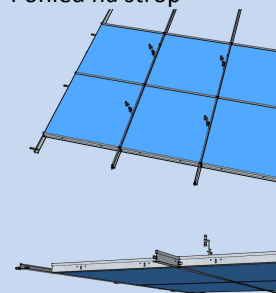

## Technický list

Stropní kazety OBIFON Standard jsou určeny jako účinná výplň do snížených zavěšených podhledů. Díky svým fyzikálním vlastnostem jsou vhodné i pro rychlou výstavbu a mohou být zabudovány do nevyzrálých a vlhkých staveb. Panel má pohltivé jádro, které je z obou stran okaširované sklotkaninou a z líce strany opatřené povrchovou úpravou. Pro doladění místnosti dle estetického architektonického návrhu poskytujeme výběr z velké škály barev (OBIFON Color) jak v hladkých, tak i ve strukturovaných designech.

	Rychlozávěš viditelná hrana SK 15; SK 24		
	Reakce na oheň A2- s1, d0 Požární odolnost EI 30		
	Šířka x délka [ mm ]	Hloubka [ mm ]	Plošná hmotnost [ kg/m <sup>2</sup> ]
	600x600, 1200	15	1,8
	OBIFON Standard hl. 15 mm, odsazení 50 mm		$\alpha_w = 0,70$ NRC = 0,55
	OBIFON Standard hl. 15 mm, odsazení 200 mm		$\alpha_w = 0,90$ NRC = 0,85

## Detaily

Pohled na strop

Okrajová lišta kotvená do  
stěny

Nosný T profil zavěšený do  
rychlozávěsu

Spojení příčných T profilů

Provedení hran

SK 15,24