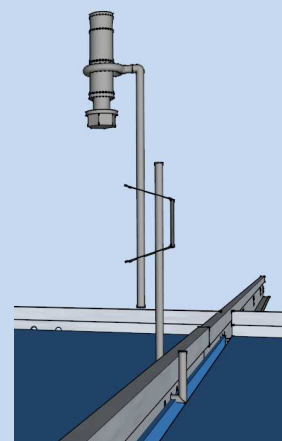

## Technický list

Stropní kazety OBIFON Standard jsou určeny jako účinná výplň do snížených zavěšených podhledů. Díky svým fyzikálním vlastnostem jsou vhodné i pro rychlou výstavbu a mohou být zabudovány do nevyzrálých a vlhkých staveb. Panel má pohltivé jádro, které je z obou stran okaširované sklotkaninou a z líce strany opatřené povrchovou úpravou. Pro doladění místnosti dle estetického architektonického návrhu poskytujeme výběr z velké škály barev (OBIFON Color) jak v hladkých, tak i ve strukturovaných designech.

	Rychlozávěš viditelná hrana SK 15; SK 24		
	Reakce na oheň A2- s1, d0 Požární odolnost EI 30		
	Šířka x délka [ mm ]	Hloubka [ mm ]	Plošná hmotnost [ kg/m <sup>2</sup> ]
	600x600, 1200	15	1,8
	OBIFON Standard hl. 15 mm, odsazení 50 mm		$\alpha_w = 0,70$ NRC = 0,55
	OBIFON Standard hl. 15 mm, odsazení 200 mm		$\alpha_w = 0,90$ NRC = 0,85

## Detaily

Pohled na strop

Okrajová lišta kotvená do  
stěny

Nosný T profil zavěšený do  
rychlozávěsu

Spojení příčných T profilů

Provedení hran

SK 15,24