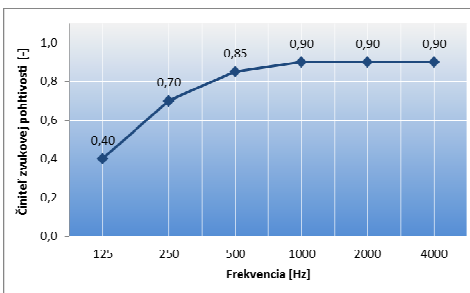

	Rychlozávěš viditelná hrana SK 15; SK 24		
	Reakce na oheň A2- s1, d0 Požární odolnost EI 30		
	Šířka x délka [ mm ]	Hloubka [ mm ]	Plošná hmotnost [ kg/m <sup>2</sup> ]
	600x600, 1200	15	1,8
	OBIFON Standard hl. 15 mm, odsazení 50 mm		$\alpha_w = 0,70$ NRC = 0,55
	OBIFON Standard hl. 15 mm, odsazení 200 mm		$\alpha_w = 0,90$ NRC = 0,85

Blanco

Mramor

Galaxy

Ametyst

Granit

Rubín

Průběh činitele zvukové pohltivosti pro  
OBIFON Standard hloubky 15 mm při  
odsazení 50 mm

Průběh činitele zvukové pohltivosti pro  
OBIFON Standard hloubky 15 mm při  
odsazení 200 mm

## Detaily

Pohled na strop

Okrajová lišta kotvená do  
stěny

Nosný T profil zavěšený do  
rychlozávěsu

Spojení příčných T profilů

Provedení hran

SK 15,24