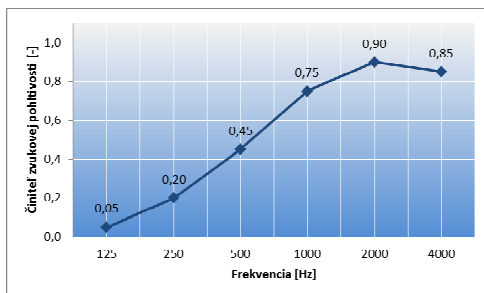

	Rychlozávěš viditelná hrana SK 15; SK 24		
	Reakce na oheň A2- s1, d0 Požární odolnost EI 30		
	Šířka x délka [ mm ]	Hloubka [ mm ]	Plošná hmotnost [ kg/m <sup>2</sup> ]
	600x600, 1200	15	1,8
	OBIFON Standard hl. 15 mm, odsazení 50 mm		$\alpha_w = 0,70$ NRC = 0,55
	OBIFON Standard hl. 15 mm, odsazení 200 mm		$\alpha_w = 0,90$ NRC = 0,85

Blanco

Mramor

Galaxy

Ametyst

Granit

Rubín

Průběh činitele zvukové pohltivosti pro  
OBIFON Standard hloubky 15 mm při  
odsazení 50 mm

Průběh činitele zvukové pohltivosti pro  
OBIFON Standard hloubky 15 mm při  
odsazení 200 mm

## Detaily

Pohled na strop

Okrajová lišta kotvená do  
stěny

Nosný T profil zavěšený do  
rychlozávěsu

Spojení příčných T profilů

Provedení hran

SK 15,24