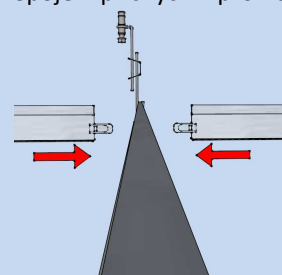

## Technický list

Stropní kazety OBIFON Standard jsou určeny jako účinná výplň do snížených zavěšených podhledů. Díky svým fyzikálním vlastnostem jsou vhodné i pro rychlou výstavbu a mohou být zabudovány do nevyzrálých a vlhkých staveb. Panel má pohltivé jádro, které je z obou stran okaširované sklotkaninou a z líce strany opatřené povrchovou úpravou. Pro doladění místnosti dle estetického architektonického návrhu poskytujeme výběr z velké škály barev (OBIFON Color) jak v hladkých, tak i ve strukturovaných designech.

	Rychlozávěš viditelná hrana SK 15; SK 24		
	Reakce na oheň A2- s1, d0 Požární odolnost EI 30		
	Šířka x délka [ mm ]	Hloubka [ mm ]	Plošná hmotnost [ kg/m <sup>2</sup> ]
	600x600, 1200	15	1,8
	OBIFON Standard hl. 15 mm, odsazení 50 mm		$\alpha_w = 0,70$ NRC = 0,55
	OBIFON Standard hl. 15 mm, odsazení 200 mm		$\alpha_w = 0,90$ NRC = 0,85

## Detaily

Pohled na strop

Okrajová lišta kotvená do  
stěny

Nosný T profil zavěšený do  
rychlozávěsu

Spojení příčných T profilů

Provedení hran

SK 15,24