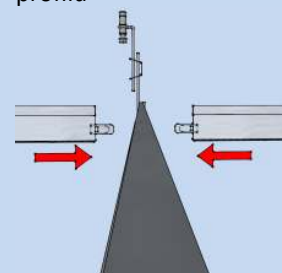

## Technický list

Stropní kazety OBIFON Akustik a Akustik+ jsou určeny do místností se zvýšenými požadavky na prostorovou akustiku. Jádrem panelů je z pohltivého materiálu okaširovaného z obou stran sklotkaninou. Ideální pro využití v kancelářích, společenských i průmyslových prostorech. Kazety se dodávají v bílé barvě nebo v barevném provedení dle stupnice RAL. Varianta Soundshield – je určena pro potřeby zvýšení vzduchové neprůzvučnosti a podélné vzduchové neprůzvučnosti stropní konstrukce, kde může být rub kazety opatřený neprůzvučnou tvrdou deskou. Varianta Reflex – zvukově-odrazivé stropní kazety ve stejném dezénu. Povrchové úpravy dle vzorníku.

## Detaily

Pohled na strop

Okrajová lišta kotvená do stěny

Nosný T-profil zavěšený do rychlozávěsu

Spojování příčných T-profilů

Provedení hran

SK 15,24