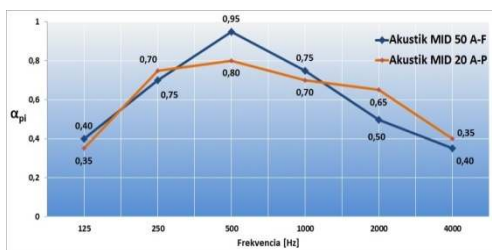

Průběh činitele zvukové pohltivosti pro OBIFON Akustik MID tl. 20 a 50 mm, s odsazením 200 mm