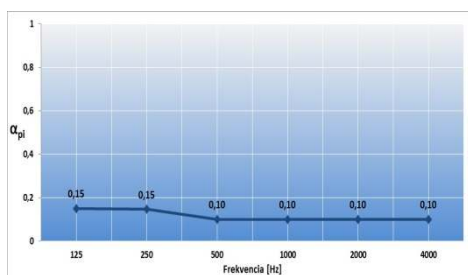

Průběh činitele zvukové pohltivosti pro variantu Reflex, tl. 12 mm, ods. 200 mm