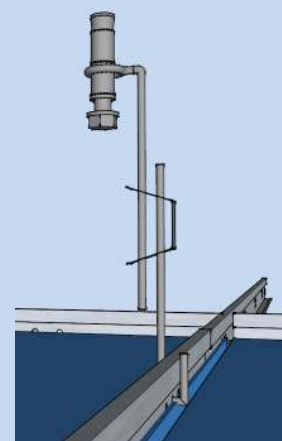

## Detaily

Pohled na strop

Okrajová lišta kotvená do stěny

Nosný T-profil zavěšený do rychlozávěsu

Spojování příčných T-profilů

Provedení hran

SK 15,24