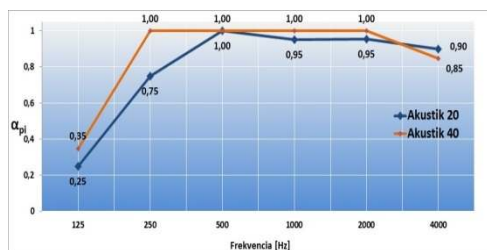

Průběh činitele zvukové pohltivosti pro OBIFON Akustik tl. 20 a 40 mm, s odsazením 200 mm