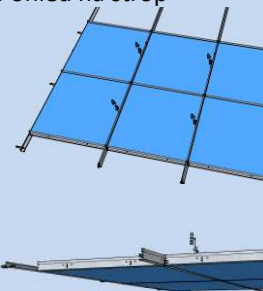

## Technický list

Stropní kazety OBIFON Akustik a Akustik+ jsou určeny do místností se zvýšenými požadavky na prostorovou akustiku. Jádrem panelů je z pohltivého materiálu okaširovaného z obou stran sklotkaninou. Ideální pro využití v kancelářích, společenských i průmyslových prostorech. Kazety se dodávají v bílé barvě nebo v barevném provedení dle stupnice RAL. Varianta Soundshield – je určena pro potřeby zvýšení vzduchové neprůzvučnosti a podélné vzduchové neprůzvučnosti stropní konstrukce, kde může být rub kazety opatřený neprůzvučnou tvrdou deskou. Varianta Reflex – zvukově-odrazivé stropní kazety ve stejném dezénu. Povrchové úpravy dle vzorníku.

## Detaily

Pohled na strop

Okrajová lišta kotvená do stěny

Nosný T-profil zavěšený do rychlozávěsu

Spojování příčných T-profilů

Provedení hran

SK 15,24